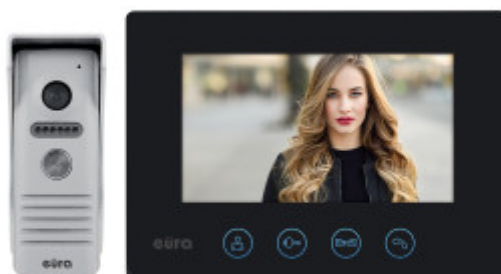

WIDEODOMOFON "EURA" VDP-40A3 "FENIKS" CZARNY monitor z WiFi, otwieranie 2 wejść, aplikacja Eura Connect

Producent: Model: **VDP-40A3** Numer katalogowy: **19955**

Specyfikacja techniczna:

Rodzaj oświetlenia nocnego kamery	Brak danych
Typ monitora	Głośnomówiący
Możliwość rozbudowy o kolejny monitor	Nie
Max. ilość monitorów	2 szt.
Rodzaj ekranu	LCD TFT
Wielkość ekranu	7"
Rozdzielczość ekranu	800 × 480 pikseli
Napięcie zasilania urządzenia	12 V
Natężenie zasilania	No
Wbudowanie gniazdo pamięci zew. SD	Nie
Typ melodii wywołania	No
Obsługiwana ilość wejść	2 szt.
Materiał obudowy kamery	Stop aluminium
Sposób montażu kamery	Natynkowy
Przetwornik obrazu kamery	Kolor CMOS 1/4"
Kąt widzenia kamery w poziomie	54 °
Zakres temperatury pracy	-18°C ~ +50°C
Funkcje dodatkowe urządzenia	bd.

Wymiary monitora	152 x 215 x 23 mm
Wymiary kamery	130 x 50 x 47 mm
Regulacja głośności wywołania	Tak
Regulacja głośności rozmowy	Tak
Regulacja kontrastu	Tak
Regulacja jaskrawości	Tak
Pobór prądu (praca / czuwanie)	2 W / 7 W
Ilość przewodów kamera-monitor	4 szt.
Rozmiar puszki pod tynk	No
Rodzaj domofonu	1 - rodzinny
Adresowniki	Nie
Wbudowana pamięć	Nie
Obsługa dodatkowych kamer CCTV	Nie
Funkcja interkomu	Nie
Obsługa bramy wjazdowej	Tak
Rodzaj montażu panelu	Natynk
Gwarancja	24 miesiące
Gwarancja dla firm	24 miesiące
Uwagi do gwarancji	No
Producent	EURA