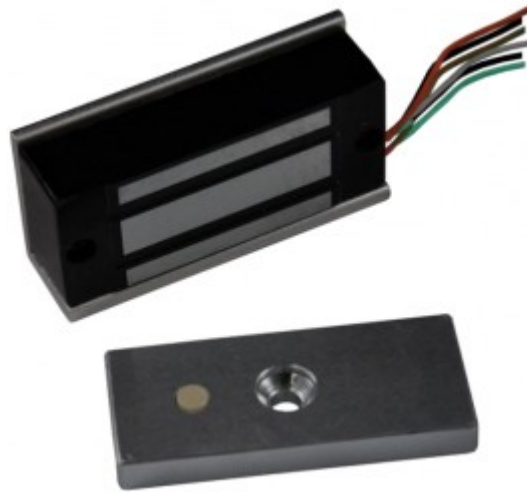

ZWORA ELEKTROMAGNETYCZNA SCOT EL-120S

Producent: Model: **EL-120S** Numer katalogowy: **1543**

Specyfikacja techniczna:

Wymiary zacze pu	-
Pobór prądu dla 24V	60mA
Pobór prądu dla 12V	100mA
Wymiary płytki	85 x 33 x 9 mm
Wymiary zwory	89 x 32 x 20 mm
Rodzaj monta zu	Brak danych
Napięcie zasilania Zacze pu i zwory	No
Gwarancja	24 miesią ce
Gwarancja dla firm	12 miesią cy
Uwagi do gwarancji	brak danych
Producent	SCOT